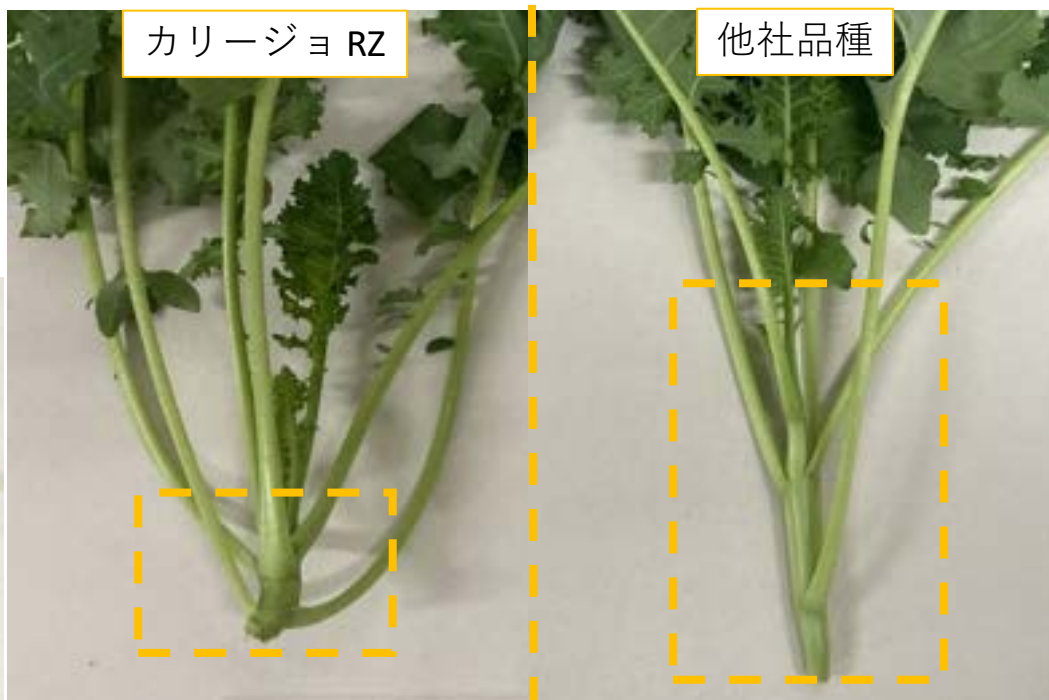

ワンカット出来る

# ケール品種 カリージヨ Karillo RZ

\*植物工場にて栽培した写真です。

- 早生性があり、収量アップが見込める。  
(植物工場での試験で10%重量UP)
- 節間が伸びにくく株元からワンカットできる  
(可食部が多い)